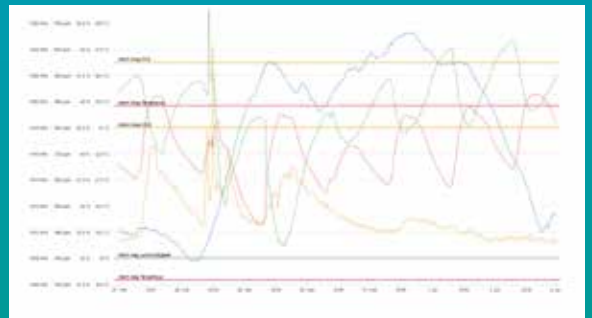

HET PORTAL

OnlineSensor maakt meetgegevens voor verschillende groepen (eind)gebruikers op een eenvoudige wijze inzichtelijk. Het werkt intuïtief en ziet er modern uit. Elke gebruiker kan er zo mee aan de slag. Dankzij de heldere grafieken, de rapportgenerator en uitgebreide analysemogelijkheden heeft deze slimme webapplicatie grote meerwaarde.

DATA & GRAFIEKEN